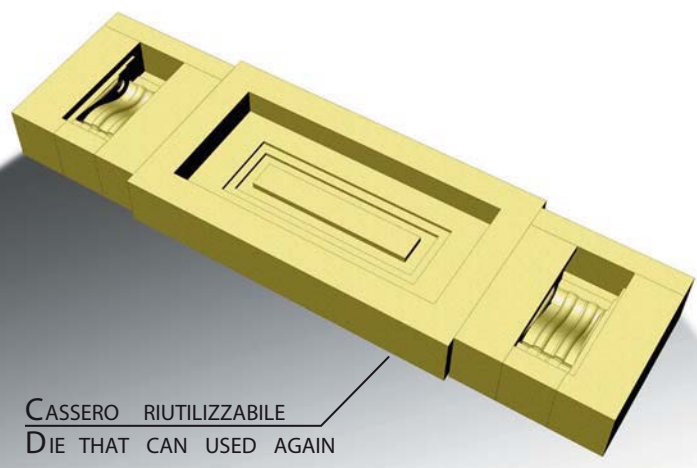

La finitura superficiale consente il perfetto disarmo lasciando la superficie del calcestruzzo perfettamente liscia. La tecnologia che ci permette l'uso di questo materiale EVP conferisce al cassero in polistirolo una maggiore robustezza che ne consente il riutilizzo per un numero di volte assai grande.

Cette surface spéciale en EVP permet au coffrage d'être plus solide et aussi d'être utilisé plusieurs de fois.

Restauro di un edificio a Porto San Giorgio (AP). Con un unico cassero sono state realizzate tutte le finestre. Restauration d'un bâtiment de P. San Giorgio (AP). Avec une matrice toutes fenêtres ont été réalisées.

CASSERO RIUTILIZZABILE  
DIE THAT CAN USED AGAIN